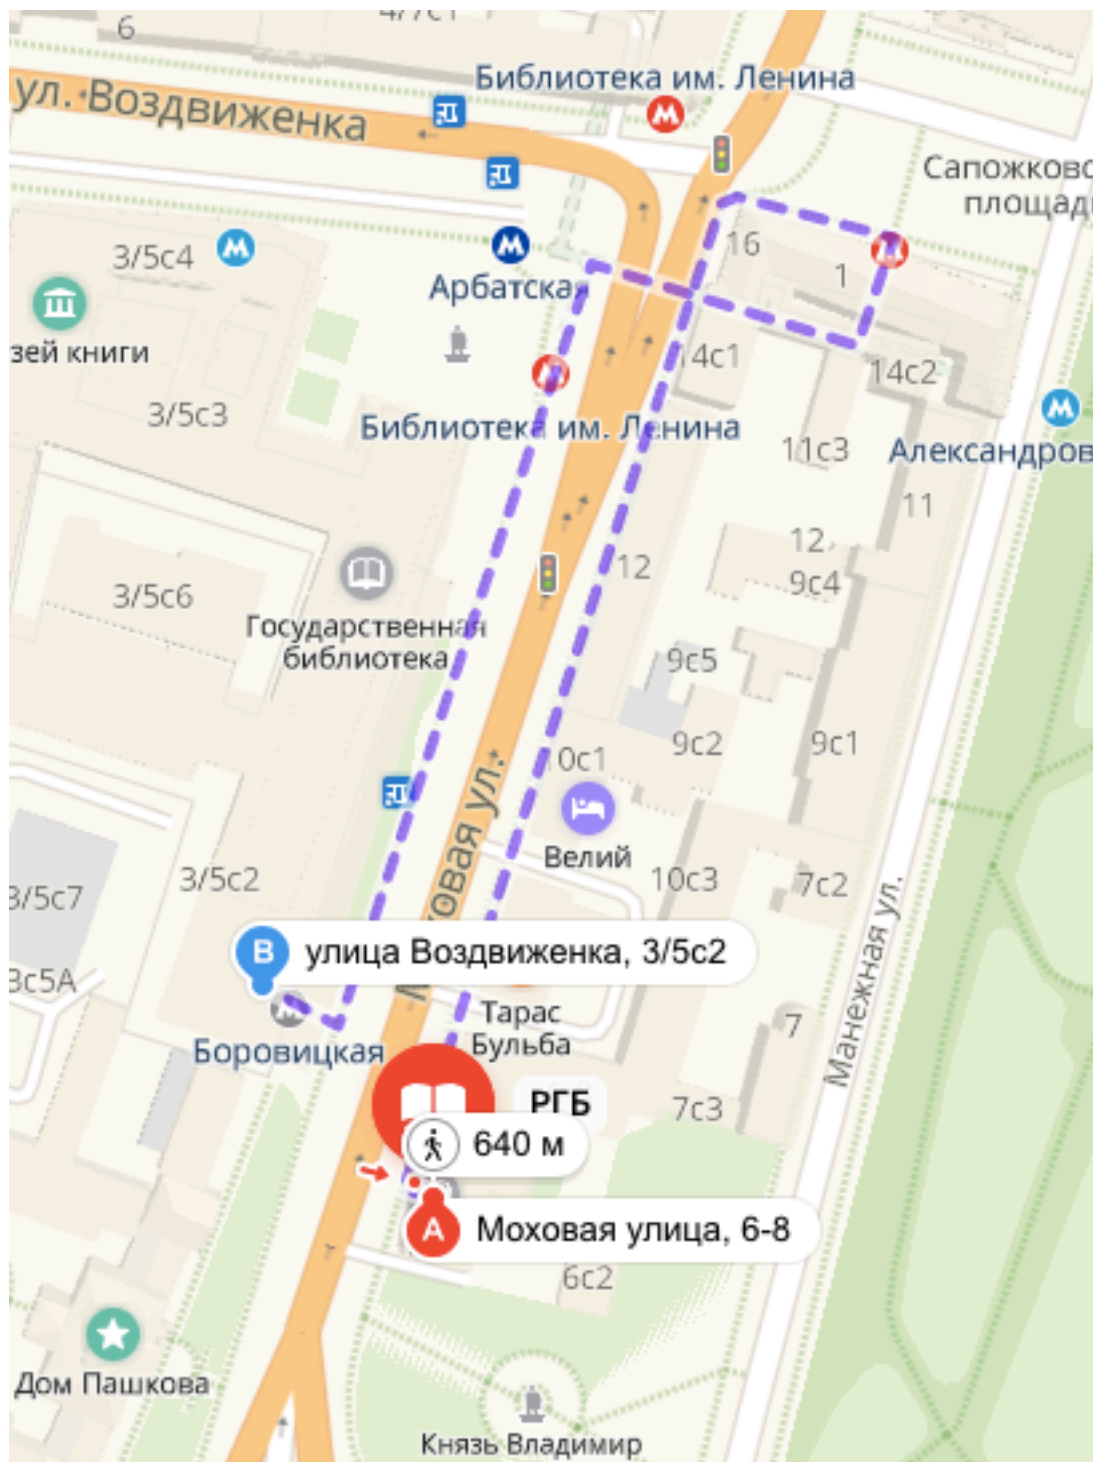

Схема прохода до центра Восточной Литературы РГБ (ул. Моховая, д. 6-8)

От ст. метро Библиотека им. Ленина: через 4-й выход.
Далее - следуя схеме.

Рис. 1

От ст. метро Боровицкая: через 6-й выход. Далее -
следуя схеме.

Для большего удобства советуем перейти на ст.
метро Библиотека им. Ленина (рис. 1).

Рис. 2