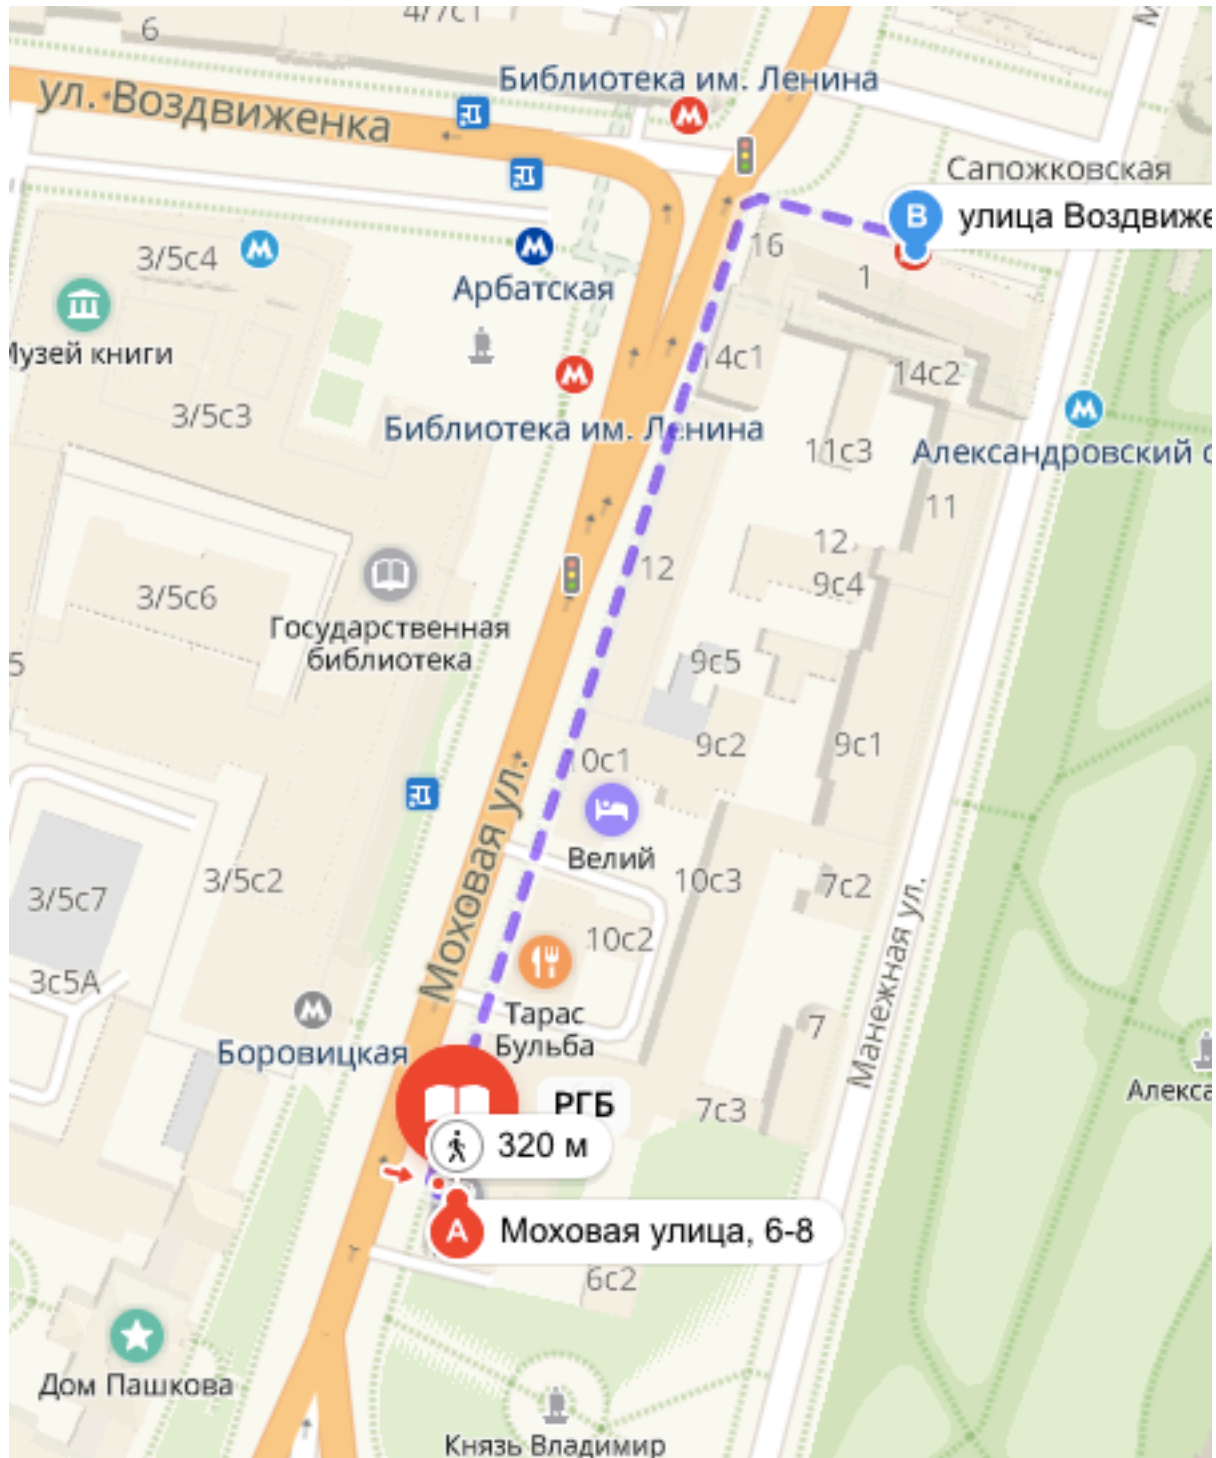

Схема прохода до центра Восточной Литературы РГБ (ул. Моховая, д. 6-8)

От ст. метро Библиотека им. Ленина: через 4-й выход.
Далее - следуя схеме.

Рис. 1

От ст. метро Боровицкая: через 6-й выход. Далее -
следуя схеме.

Для большего удобства советуем перейти на ст.
метро Библиотека им. Ленина (рис. 1).

Рис. 2