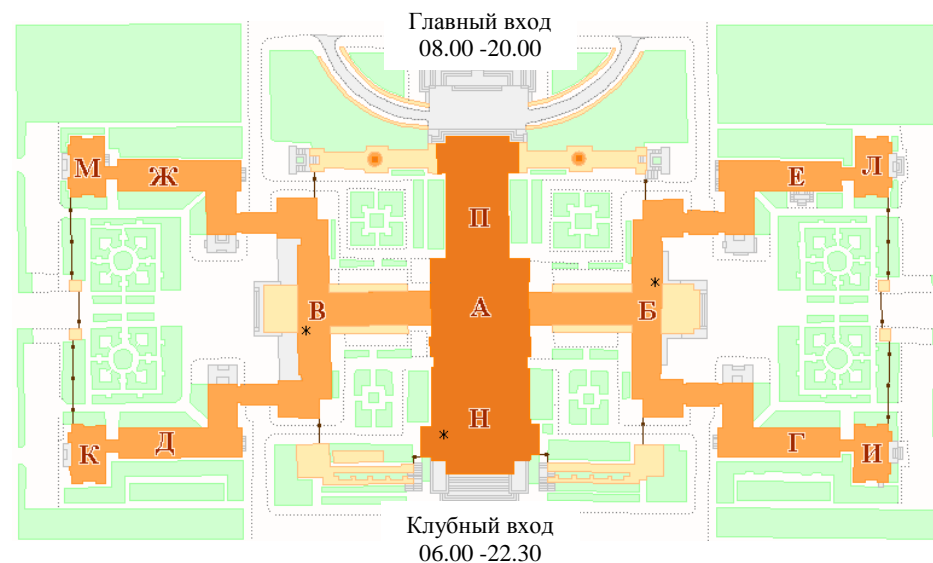

Схема расположения зданий МГУ на Ленинских горах

- | | |
|------------------------------------|--------------------------------|
| 1. Главное здание; | 13. Бейсбольный стадион |
| 2. Физический факультет | 14. Спортивный манеж |
| 3. Химический факультет, | 15. Трехзальный корпус |
| 4. Научно-исследовательский | 16. Столовая N8 |
| вычислительный центр | 17. Столовая N10 |
| 5. Учебный корпус №1 | 18. Памятник М.В.Ломоносову |
| 6. Учебный корпус №2: | 19. Факультет биоинженерии и |
| 7. Социологический факультет | биоинформатики |
| 8. Биологический факультет, | 20. Интеллектуальный центр- |
| факультет почвоведения | Фундаментальная библиотека МГУ |
| 9. Факультет иностранных языков, | 21. Шуваловский корпус |
| факультет фундаментальной медицины | 22. Ломоносовский корпус |
| 10. Ботанический сад | 23. Экономический факультет |
| 11. Спортивные площадки | 24. Юридический факультет |
| 12. Стадион | |

Схема Главного здания МГУ на Ленинских горах

Сектор «Б»:

- Столовая № 1, цокольный этаж (круглосуточно);
- Диетическая столовая, цокольный этаж (с 07.00 до 23.00);
- Продуктовый магазин, цокольный этаж (с 10.00 до 01.00);
- Магазин канцтоваров «Аргумент», 2-й этаж (с 09.00 до 21.00);

Сектор «В»:

- Кафе «Факультет», цокольный этаж (круглосуточно, Wi-Fi);
- Продуктовый магазин, цокольный этаж (круглосуточно);
- Дом быта, цокольный этаж.

Ответственные за поселение иногородних участников