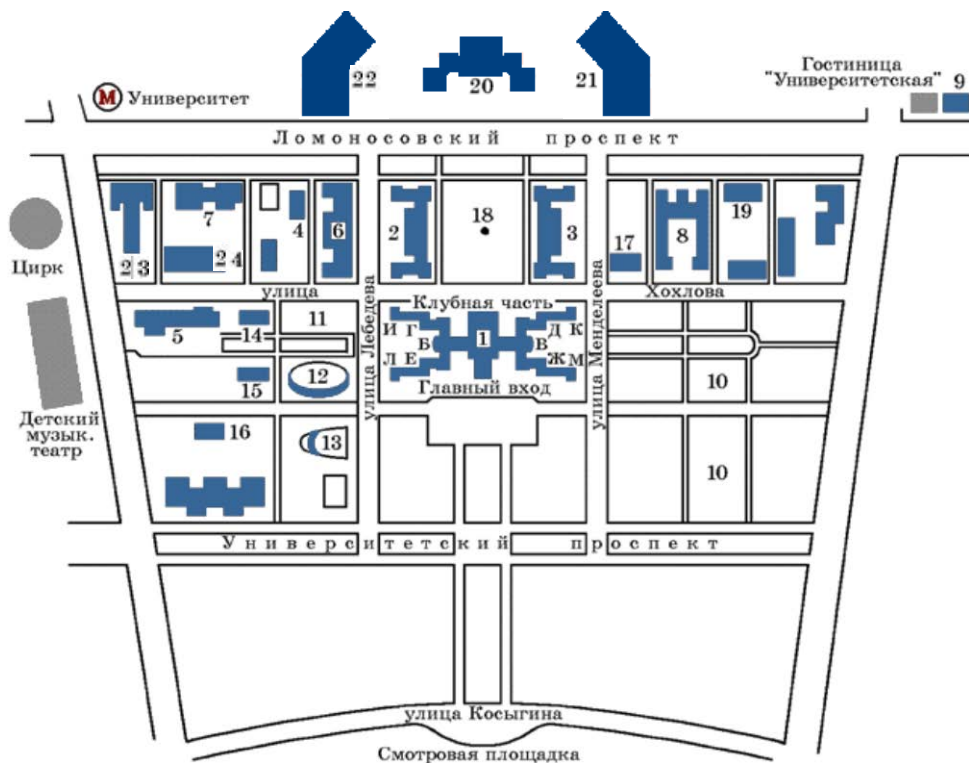

Схема расположения зданий МГУ на Ленинских горах

- | | |
|------------------------------------|--------------------------------|
| 1. Главное здание; | 13. Бейсбольный стадион |
| 2. Физический факультет | 14. Спортивный манеж |
| 3. Химический факультет, | 15. Трехзальный корпус |
| 4. Научно-исследовательский | 16. Столовая N8 |
| вычислительный центр | 17. Столовая N10 |
| 5. Учебный корпус №1 | 18. Памятник М.В.Ломоносову |
| 6. Учебный корпус №2: | 19. Факультет биоинженерии и |
| 7. Социологический факультет | биоинформатики |
| 8. Биологический факультет, | 20. Интеллектуальный центр- |
| факультет почвоведения | Фундаментальная библиотека МГУ |
| 9. Факультет иностранных языков, | 21. Шуваловский корпус |
| факультет фундаментальной медицины | 22. Ломоносовский корпус |
| 10. Ботанический сад | 23. Экономический факультет |
| 11. Спортивные площадки | 24. Юридический факультет |
| 12. Стадион | |

Схема Главного здания МГУ на Ленинских горах

Сектор «Б»:

- Столовая № 1, цокольный этаж (круглосуточно);
- Диетическая столовая, цокольный этаж (с 07.00 до 23.00);
- Продуктовый магазин, цокольный этаж (с 10.00 до 01.00);
- Магазин канцтоваров «Аргумент», 2-й этаж (с 09.00 до 21.00);

Сектор «В»:

- Кафе «Факультет», цокольный этаж (круглосуточно, Wi-Fi);
- Продуктовый магазин, цокольный этаж (круглосуточно);
- Дом быта, цокольный этаж.

Ответственные за поселение иногородних участников