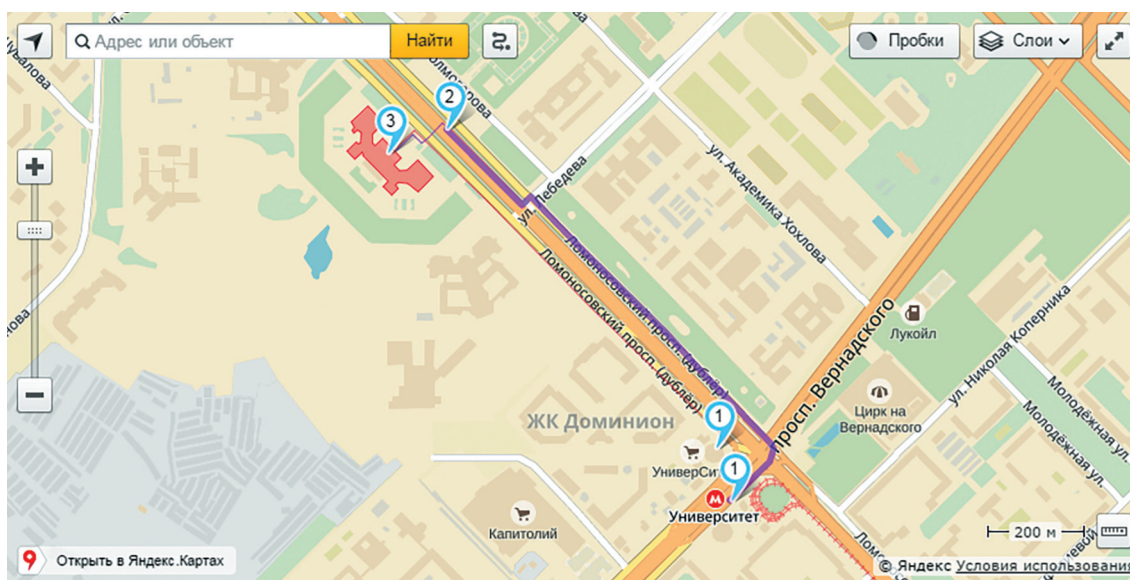

(1 этаж Интеллектуального центра)

Экскурсия в Музей истории МГУ

17.00 – 18.00

(зал «Трансформер»)

Торжественное собрание, посвященное 10-летию Высшей школы управления и инноваций

18.00 – 19.30

(кафе 1 этаж)

До м. Университет,
выход к Университету,
далее не переходя дорогу налево
до Интеллектуального центра
(Фундаментальной библиотеки)

Согласно схеме.
Парковка располагается справа и слева
от Интеллектуального центра
(Фундаментальной библиотеки)
или непосредственно перед ней